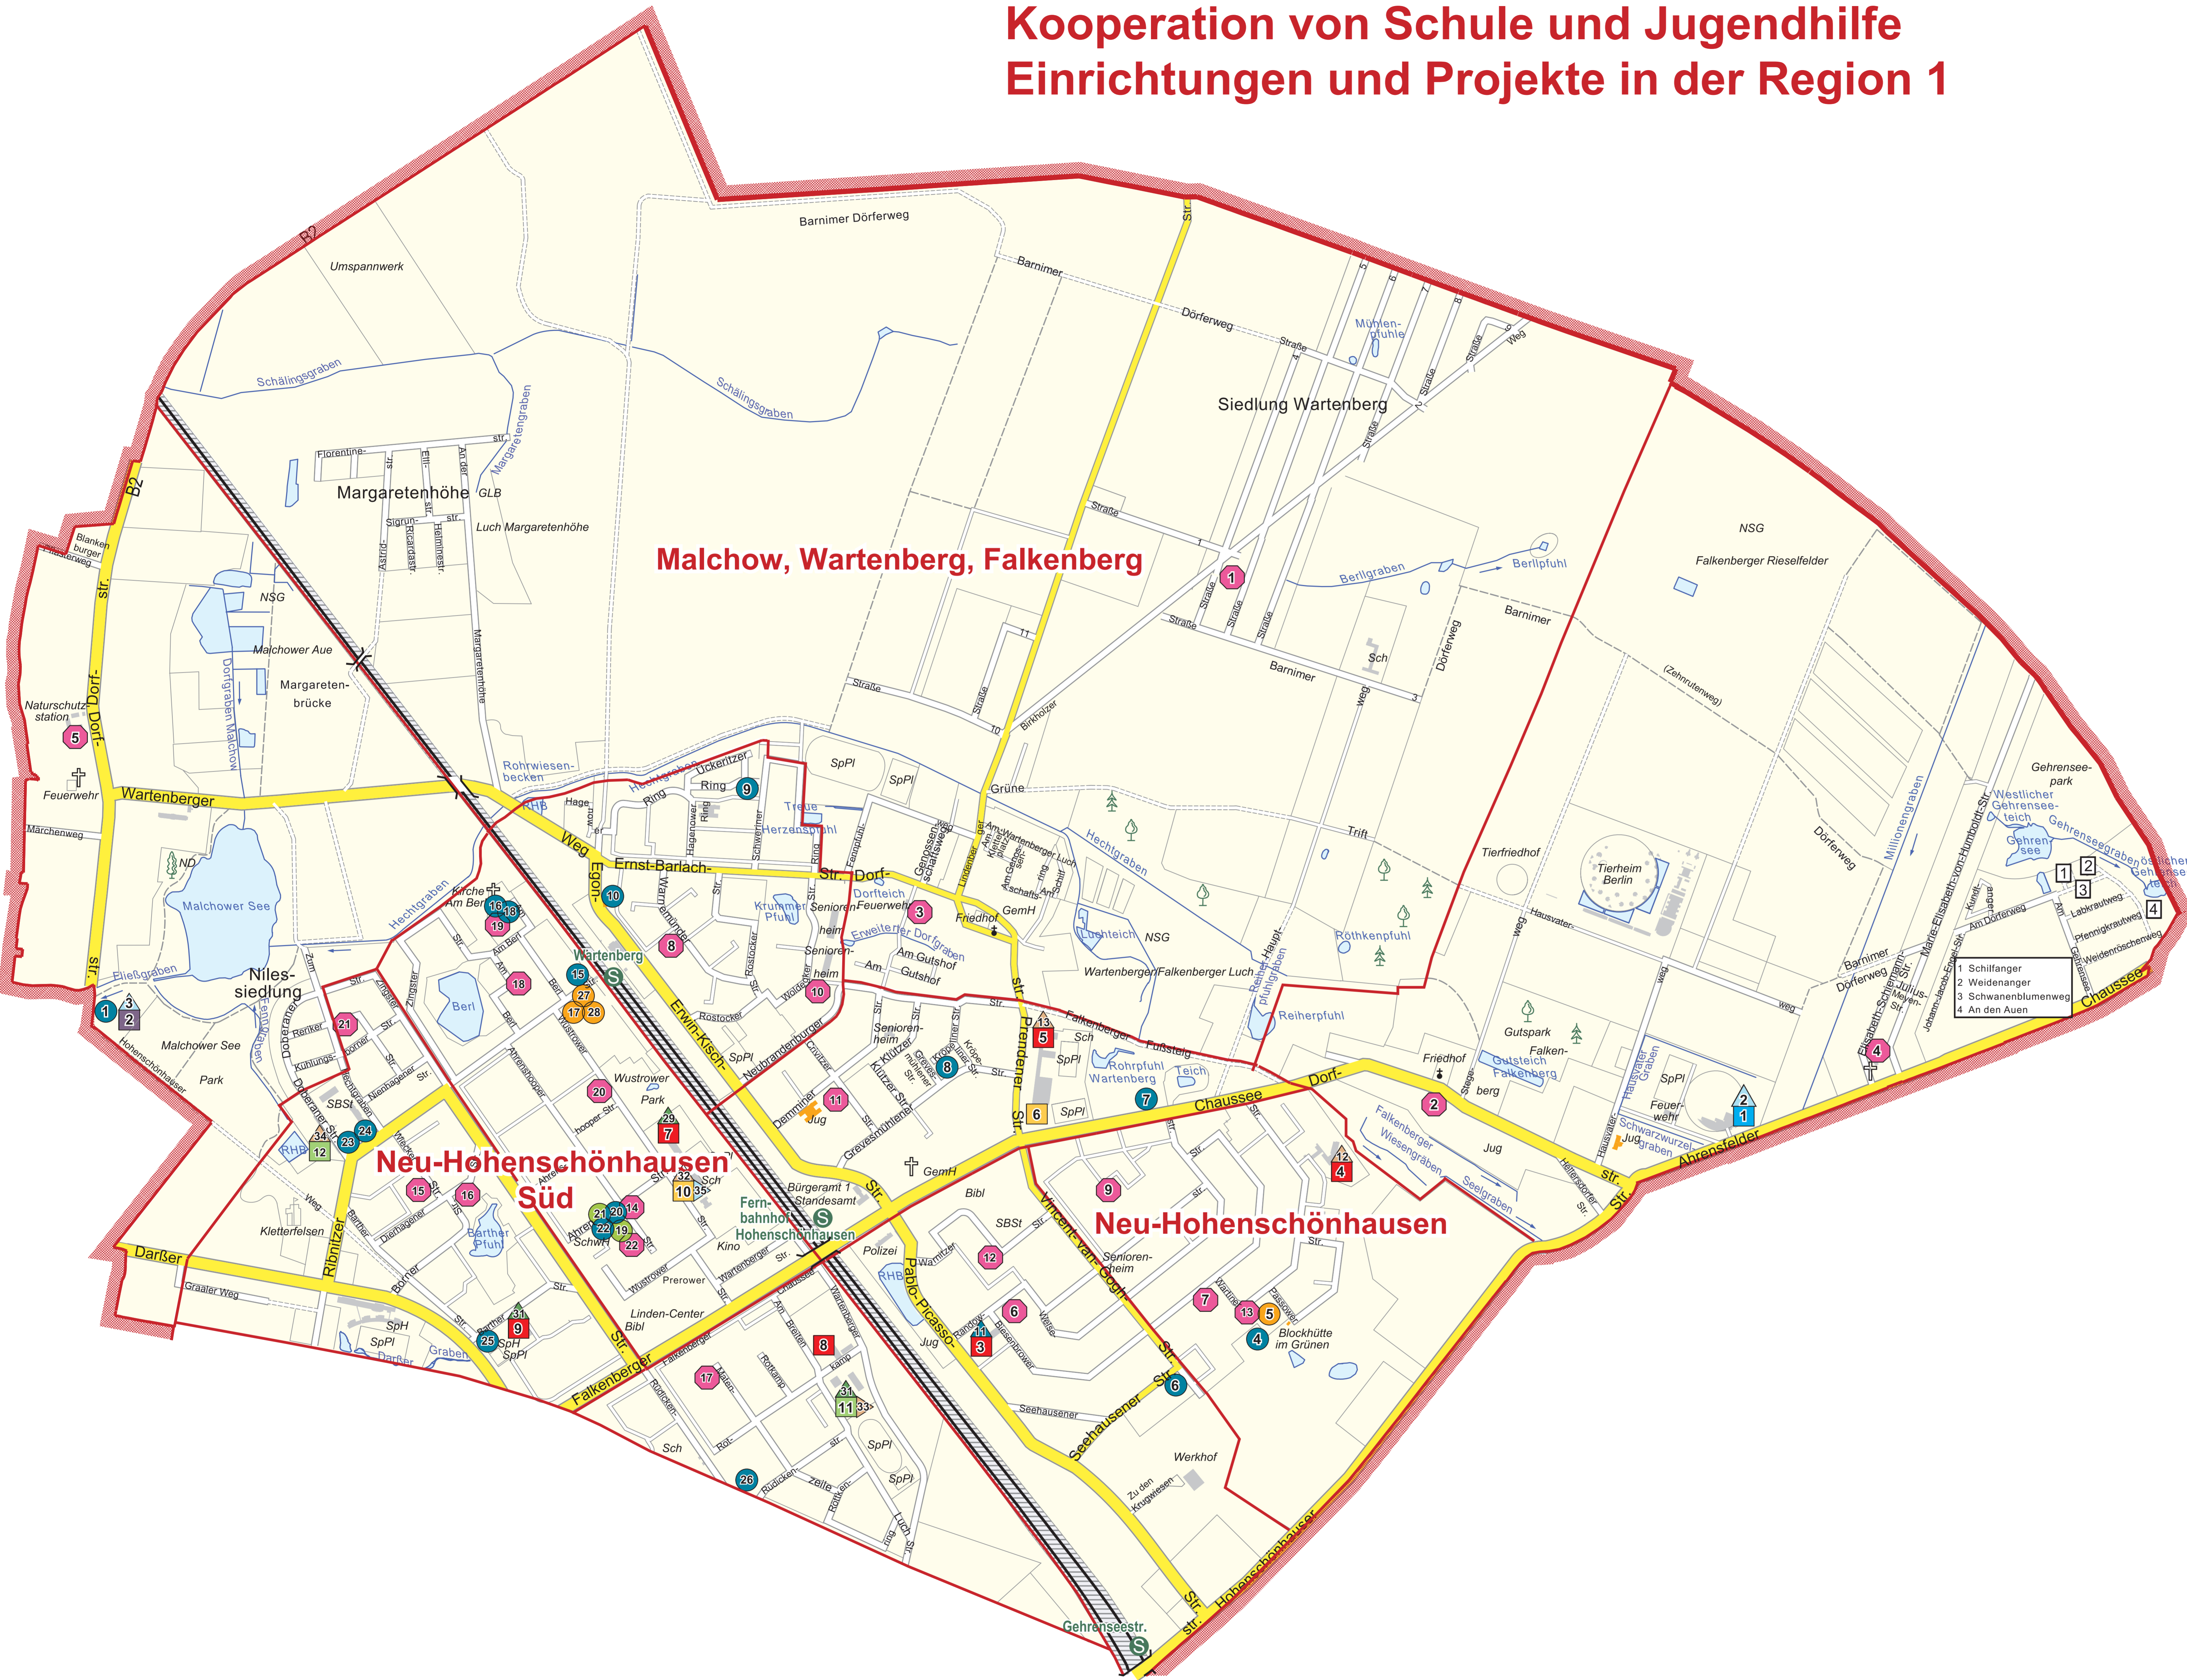

Kooperation von Schule und Jugendhilfe Einrichtungen und Projekte in der Region 1

Stadtteil Malchow, Wartenberg, Falkenberg

Einrichtungsname und Träger	Angebot nach	Adresse
JfE Malchow, Malchower Grashüpfer e.V.	§11 SGB VIII	Malchower Chaussee 2, 13051 Berlin
Ganztagsangebot Barnim-Gymnasium, Kiez für Kids Freizeitsport e.V.	§§ 4 und 5 SchuG	Ahrensfelder Chaussee 41, 13057 Berlin
Ganztagsangebot Grüner Campus Malchow, FAN e.V.	§§ 4 und 5 SchuG	Malchower Chaussee 2, 13051 Berlin

Schule	Schultyp	Adresse
Barnim-Gymnasium	Gymnasium	Ahrensfelder Chaussee 41, 13057 Berlin
Grüner Campus Malchow	Gemeinschaftsschule	Malchower Chaussee 2, 13051 Berlin

Kita	Einrichtungsname und Träger	Angebot nach	Adresse
Ev. Kita Wartenberg, Ev. Kirchengemeinde Wartenberg	Kita-Einrichtung		Birkholzer Weg 76, 13059 Berlin
Falkenberg, Kindergarten Nord Ost Eigenbetrieb von Berlin			Dorfstr. 5, 13057 Berlin
Hummelwiese, Kindergarten Nord Ost Eigenbetrieb von Berlin			Dorfstr. 4A, 13059 Berlin
Sankt Konrad von Parzham, Kath. Kirchengemeinde Heilig Kreuz			Ahrensfelder Ch. 79-81, 13057 Berlin
Storchkinder, Kindergärten Nord Ost Eigenbetrieb von Berlin			Dorfstr. 37, 13051 Berlin